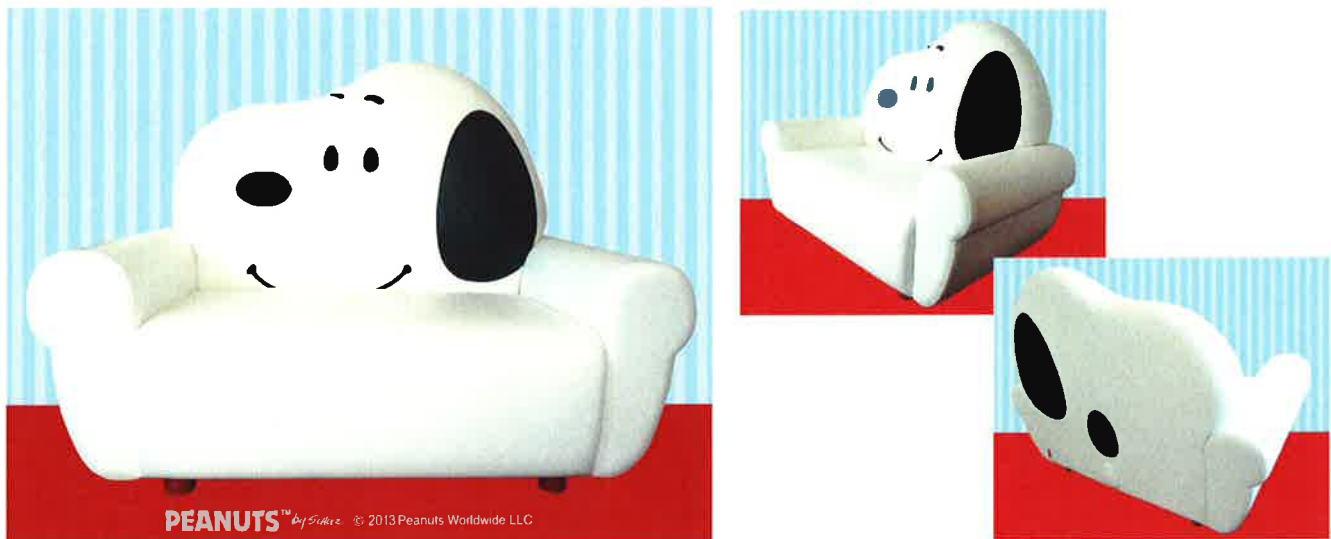

<報道関係各位>

**スヌーピーファン必見！「SNOOPY ソファ」発売開始！！**  
～ 日本の家具職人手作りによるこだわりの逸品 ～

株式会社テレビ東京コミュニケーションズ(本社:東京都港区、代表取締役社長:齊藤靖史)は、2013年8月23日、SNOOPY 公式 EC サイト「おかいもの SNOOPY」のオリジナル限定商品として、「SNOOPY ソファ」の販売を開始致します。

「SNOOPY ソファ」は、静岡県の家具職人が丁寧に1点ずつ手作りし、極上の座り心地とスヌーピーのフォルムを見事に表現いたしました。顔の各パーツは、同素材の生地を縫い付けており、鼻や耳などのパーツ毎に膨らみを調整することで、高級感のある仕上がりを実現しました。また、表側だけでなく、裏側の「ブチ模様」や「シッポ」にまでこだわり抜いた、スヌーピーファン必見の逸品となっております。

◆商品概要

価格: 239,000 円(消費税・送料 15,000 円込)
素材: 張り材/合成皮革、クッション材/ウレタンフォーム(座面一部パネ入り)、 座面フレーム部/合板、座面貫き部/ポプラ材、脚部/ポプラ材
本体サイズ: 幅約 127cm × 奥行き約 74cm × 高さ約 97cm、座面の高さ約 35cm
重さ: 約 30kg 耐荷重: 150kg
※完全受注生産品のため、ご注文からお届けまで約 2 ヶ月半お時間をいただきます。