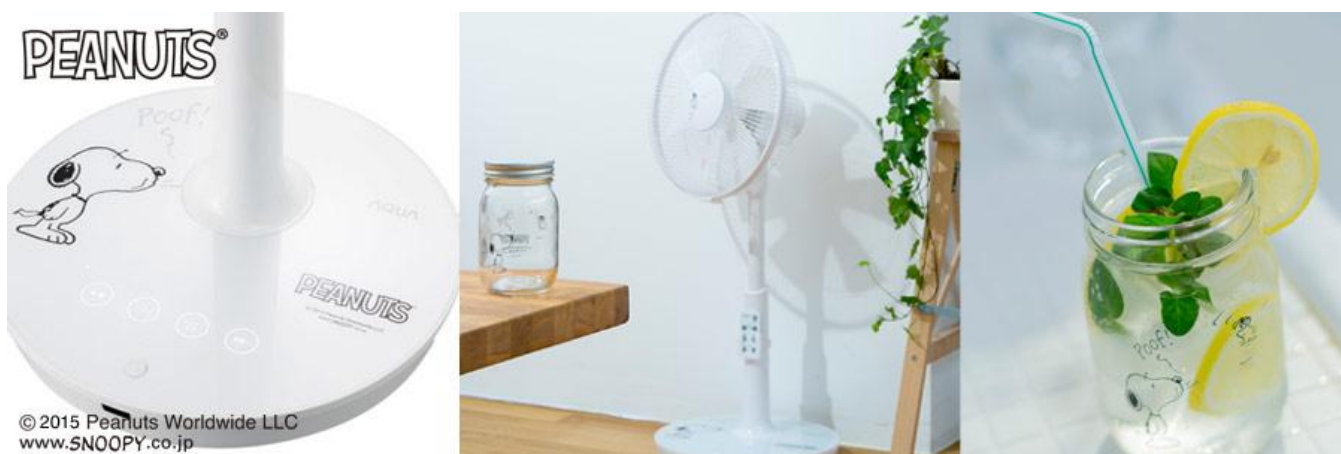

なお、「おかいもの SNOOPY」では、数量限定で扇風機と同アートを使用したオリジナル保存用ガラスビンをプレゼントするキャンペーンを実施します。この保存用ガラスビンは、流行の「ジャーサラダ」や「ジャードリンク」等の料理や小物の収納など様々な用途でご活用いただけるアイテムです。

◆キャンペーン及び商品概要

キャンペーン名称 : スヌーピーで涼もう！キャンペーン
価格 : 17,500 円(税抜) 18,900 円(税込)
先行予約 : 2015年4月20日より 発送予定: 2015年5月上旬より順次
プレゼント : 保存用ガラスビン(限定 300 個)
キャンペーンサイト URL : http://okaimono-snoopy.jp/ext/electricfan.html
【AQUA スヌーピーDC扇風機】AQS-SN30(W)の特長】
<p>1. DCモーター採用</p> <p>低速時に安定した回転を実現するDCモーターは、最小消費電力2W^{*1}のわずかな電力で、心地良い風を生み出します。風量は6段階から選べ、お気に入りの風が室内に広がります。</p> <p>2. タッチパネル</p> <p>デザイン性を重視して、操作時のみに光る「タッチパネル」を採用。お手入れしやすいフラット設計です。</p> <p>3. ぐっすりおやすみ「切・入タイマー」採用</p> <p>お休み時や、お目覚め時が快適になる「切・入タイマー」採用。^{*2}</p>

4. 6枚ソフト羽根

(お手入れ時に)割れにくい「ソフト羽根」はDC扇風機の微風に適した形状の6枚羽根です。

5. オートパワーオフ

電源を切り忘れて外出してしまった場合も安心。電源入の10時間後に、自動でパワーオフします。

品名	スヌーピーDC扇風機
品番	AQS-SN30(W)
首振り	左右
切・入タイマー (単独使用)	切:1,2,4,6時間 入:1,2,4,6時間
風量切り換え	6段階
本体寸法	幅36×奥行35×高さ67.5～84(cm)
本体質量	3.2kg
消費電力	2W～20W
メーカー希望小 売価格(税別)	17,500円